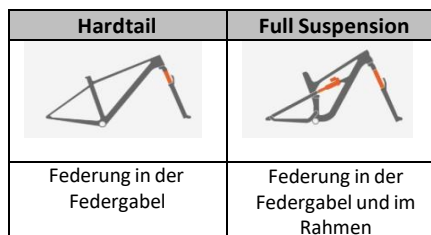

Preislage von bis: _____ Euro

Akkugröße: _____ Wh

Besondere Wünsche: _____

Zubehör

- ☐ Schloss
- ☐ Gepäckträgertasche
- ☐ Trinkflasche
- ☐ Helm
- ☐ Klingel
- ☐ Fahrrad-Handschuhe
- ☐ Korb vorne/hinten
- ☐ Fahrradacho

weitere Wünsche: _____

Bitte senden Sie mir Bilder mit Preisen an die Email: _____

Gewünschter Probefahrttermin: _____ (vormittags/nachmittags)