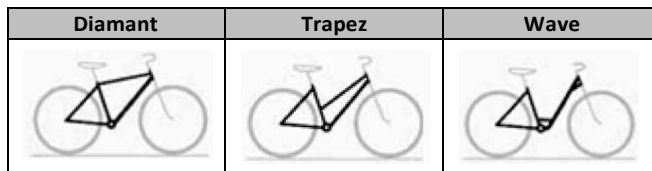

Körpergröße: _____ cm

Besondere Wünsche (z.B. Farbe, Marke, Ausstattung,): _____

Jugendrad (ca. 9 bis 16 Jahre)

- Mädchen
 Junge

Alter : _____ Jahre

Körpergröße: _____ cm

Schaltung:

- Nabenschaltung***
**eingebaute Schaltung in der Hinterradnabe (ca. 3-8 Gänge)*

- Kettenschaltung***
**Kette wird mittels Umschalter auf Kettenblätter geworfen (ca. 18-24 Gänge)*

Rahmenform :

Besondere Wünsche: _____

City-/Trekkingrad

Körpergröße: _____ cm

Schaltung:

- Nabenschaltung***
**eingebaute Schaltung in der Hinterradnabe (ca. 3-8 Gänge)*

- Kettenschaltung***
**Kette wird mittels Umschalter auf Kettenblätter geworfen (ca. 18-30 Gänge)*

Rahmenform :

Preislage von bis: _____ Euro

Besondere Wünsche: _____

In wenigen Schritten zum Wunschrad

Was suchen Sie?