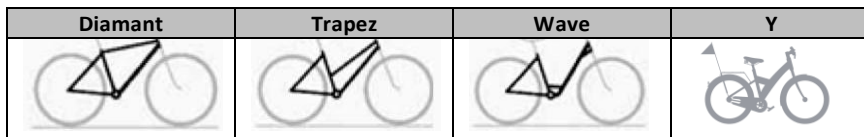

Körpergröße: _____ cm

Besondere Wünsche (z.B. Farbe, Marke, Ausstattung,): _____

Jugendrad (ca. 9 bis 16 Jahre)

- Mädchen
 Junge

Alter : _____ Jahre

Körpergröße: _____ cm

Schaltung:

- Nabenschaltung***
**eingebaute Schaltung in der Hinterradnabe (ca. 3-8 Gänge)*

- Kettenschaltung***
**Kette wird mittels Umschalter auf Kettenblätter geworfen (ca. 18-24 Gänge)*

Rahmenform :

Besondere Wünsche: _____

City-/Trekkingrad

Körpergröße: _____ cm

Schaltung:

- Nabenschaltung***
**eingebaute Schaltung in der Hinterradnabe (ca. 3-8 Gänge)*

- Kettenschaltung***
**Kette wird mittels Umschalter auf Kettenblätter geworfen (ca. 18-30 Gänge)*

Rahmenform :

Preislage von bis: _____ Euro

Besondere Wünsche: _____

In wenigen Schritten zum Wunschrad

Was suchen Sie?