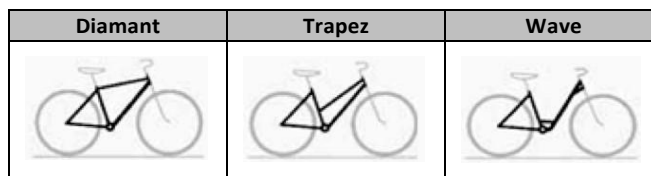

In wenigen Schritten zum Wunschrad

Was suchen Sie?

Mountainbike (MTB)

- ☐ Damen
- ☐ Herren

Körpergröße: _____ cm

Einsatz:

- ☐ **OnRoad***
  *Sicherheit laut StVo
  (z.B. Licht, Schutzbleche, Glocke)
- ☐ **OffRoad***
  *ohne Ausstattung der StVO

Preislage von bis: _____ Euro

Besondere Wünsche: _____

E-Bike City-/Trekkingrad

Körpergröße: _____ cm

Schaltung:

- ☐ **Nabenschaltung***
  *eingebaute Schaltung in der Hinterradnabe (ca. 3-8 Gänge)
- ☐ **Kettenschaltung***
  *Kette wird mittels Umschalter auf Kettenblätter geworfen (ca. 18-30 Gänge)

Rahmenform :

Preislage von bis: _____ Euro

Akkugröße: _____ Wh

Besondere Wünsche: _____

E-Bike Mountainbike/Cross

Körpergröße: _____ cm

Federung :

- ☐ **Hardtail**
- ☐ **Full Suspension**